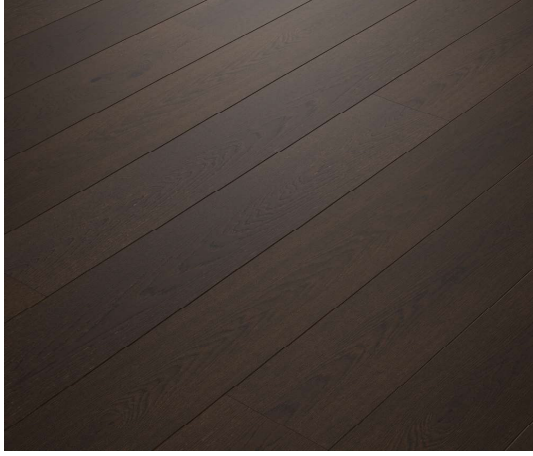

parke<sup>ta</sup>  
flooring

**BELEZZA**

Data Sheet

BELEZZA

ÜRÜN DETAY / PRODUCT DETAIL

Ürün Kodu Product ID	Belezza
Ürün Koleksiyon Product Collection	Master Collection
Ağaç Cinsi Wood Species	Meşe Oak
Yüzey Tipi Finish of Surface	Matt Cilalı Matt Lacquered
Yüzey Yapısı Structure of Surface	Fırçalı Brushed
Derz Bevel	4v
Yerden Isıtma Underfloor Heating	Uygun Usable
Katman Construction	3 Katman 3 Layer
Uygulama Şekli Installation	Yüzer Sistem / Yere Yapıştırma Floating / Glue Down
Kilit Sistemi Lock System	Lamba Zıvana Tongue & Groove