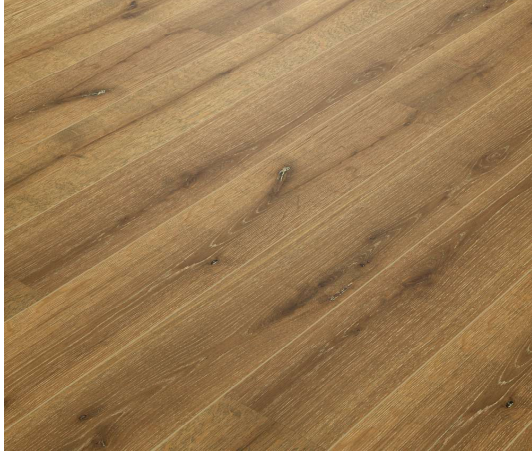

parke<sup>ta</sup>  
flooring

**MATERA**

Data Sheet

ÜRÜN DETAY / PRODUCT DETAIL

Ürün Kodu Product ID	Matera
Ürün Koleksiyon Product Collection	Master Collection
Ağaç Cinsi Wood Species	Meşe Oak
Yüzey Tipi Finish of Surface	Matt Cilalı Matt Lacquered
Yüzey Yapısı Structure of Surface	Fırçalı Brushed
Derz Bevel	4v
Yerden Isıtma Underfloor Heating	Uygun Usable
Katman Construction	3 Katman 3 Layer
Uygulama Şekli Installation	Yüzer Sistem / Yere Yapıştırma Floating / Glue Down
Kilit Sistemi Lock System	Lamba Zıvana Tongue & Groove