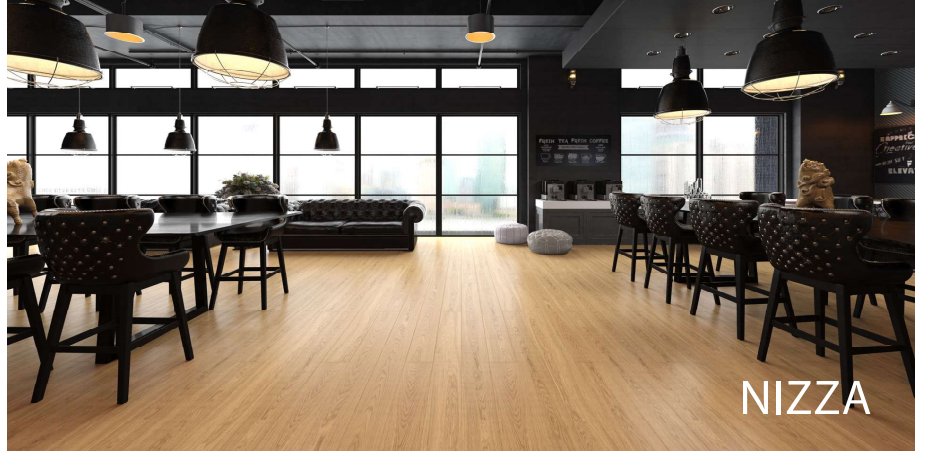

parquetta
flooring

NIZZA
Data Sheet

ÜRÜN DETAY / PRODUCT DETAIL

Ürün Kodu Product ID	Nizza
Ürün Koleksiyon Product Collection	Master Collection
Ağaç Cinsi Wood Species	Meşe Oak
Yüzey Tipi Finish of Surface	Matt Cilalı Matt Lacquered
Yüzey Yapısı Structure of Surface	Fırçalı Brushed
Derz Bevel	4v
Yerden Isıtma Underfloor Heating	Uygun Usable
Katman Construction	3 Katman 3 Layer
Uygulama Şekli Installation	Yüzer Sistem / Yere Yapıştırma Floating / Glue Down
Kilit Sistemi Lock System	Lamba Zıvana Tongue & Groove